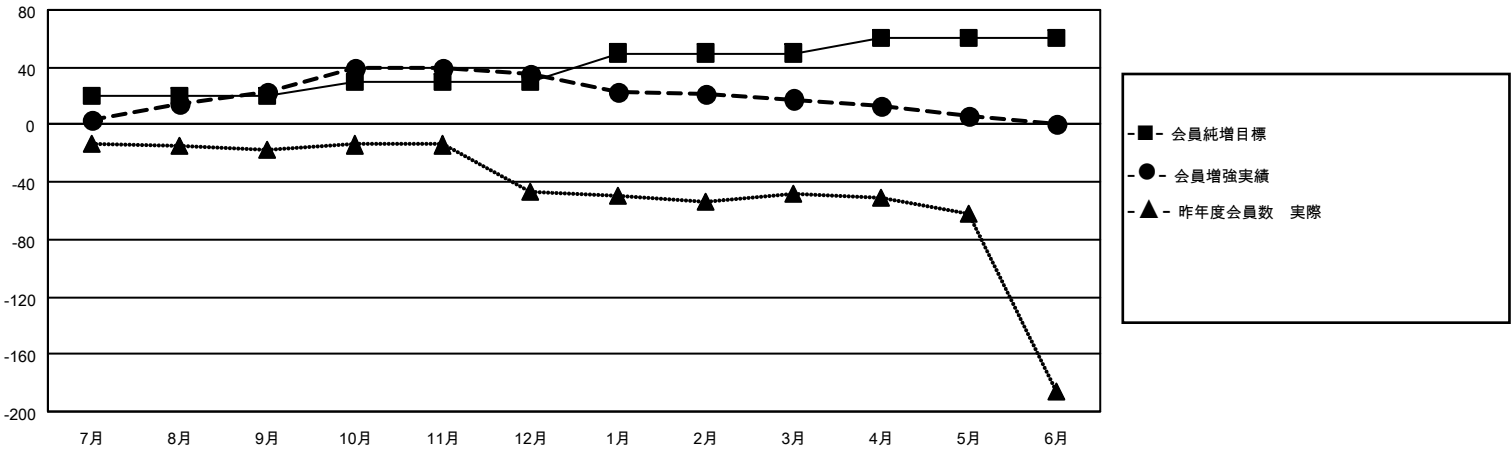

MONTHLY MEMBERSHIP PROGRESS REPORT

地域 JAPAN

District 333 D

Results as of: 5/31/2021

クラブ			
結果：2020-2021			
四半期	新クラブ目標	新クラブ	解散クラブ
7月/8月/9月	0	0	0
10月/11月/12月	0	0	0
1月/2月/3月	0	0	0
4月/5月/6月	0	0	0

名			
結果：2020-2021			
四半期	会員純増目標	会員増強実績	退会者(転籍を含む)実際
7月/8月/9月	20	56	31
10月/11月/12月	10	61	43
1月/2月/3月	20	22	37
4月/5月/6月	10	12	24

新クラブ目標及び実績累計

会員目標及び実績累計

解散クラブ: 0	32 CLUBS OF 49 一名以上の新会員を登録	男女別
		男性 1,454 (73.55%)
		女性 523 (26.45%)
退会者	会員累計データを見るには、ここをクリック	世帯主/家族会員合計 890
物故会員 15		国際会費半額の家族会員 488
クラブ解散 0		
その他 120		
合計 135		